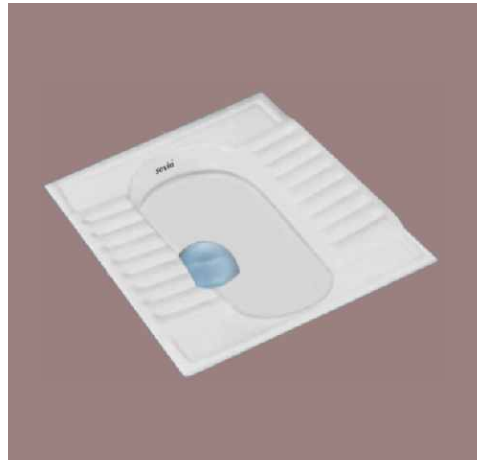

Size : 395x555x215mm

4003

Size : 460x700x165mm

4004

Size : 685x455x195mm

PAN

ORISSA PAN - 20" & 23"

CT PAN